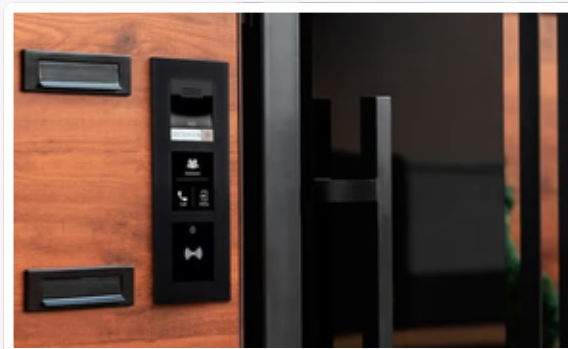

Tecnologia e Sicurezza per Residenziale & Privati

Protezione, comfort e controllo intelligente per abitazioni e condomini

► Soluzioni Smart

Sicurezza e controllo a portata di smartphone

- Videosorveglianza per ingressi e perimetro
- Sistemi anti-intrusione
- Controllo accessi per cancelli, portoni e garage
- Videocitofonia con gestione da smartphone
- Lettura targhe per accessi condominiali
- Monitoraggio remoto 24/7
- Integrazione con sistemi domotici
- Sensori anti-allagamento per locali tecnici e cantine
- Sensori gas per centrali termiche
- Locker per consegna pacchi
- Bacheche per gestione chiavi

► Automazioni

- Cancelli automatici e barriere
- Portoni sezionali e basculanti
- Automazioni tapparelle e persiane
- Illuminazione esterna intelligente
- Apertura e gestione da remoto